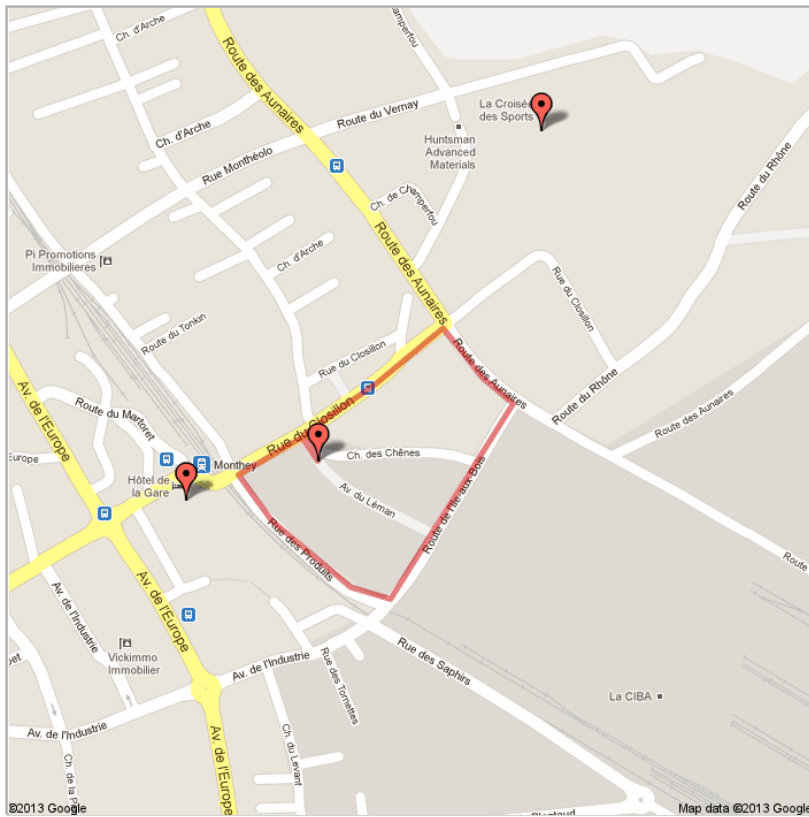

Cette carte sur internet: <http://goo.gl/maps/Rs13Q>

CS marche 2013 Monthey

Parcours des championnats suisses de marche 35km et 20km le 2 juin 2013.

Plus d'infos: www.cmmonthey.ch

Privée · 0 consultations

Créée le 25 mai · Par JG · Mise à jour il y a moins de 1 minute

Arrivée
Arrivée et départ.

Circuit
Parcours approximatif 2013, boucle de 1km250 en circuit: Av. du Léman, Rte du Closillon, Rte des Aunaires, Rte de l'Île-aux-Bois, Rte des Produits, Rte du Closillon.

Buvette
Buvette de la Salle de la Gare: repas de midi.

Vestiaires
Vestiaires du Stade du Verney