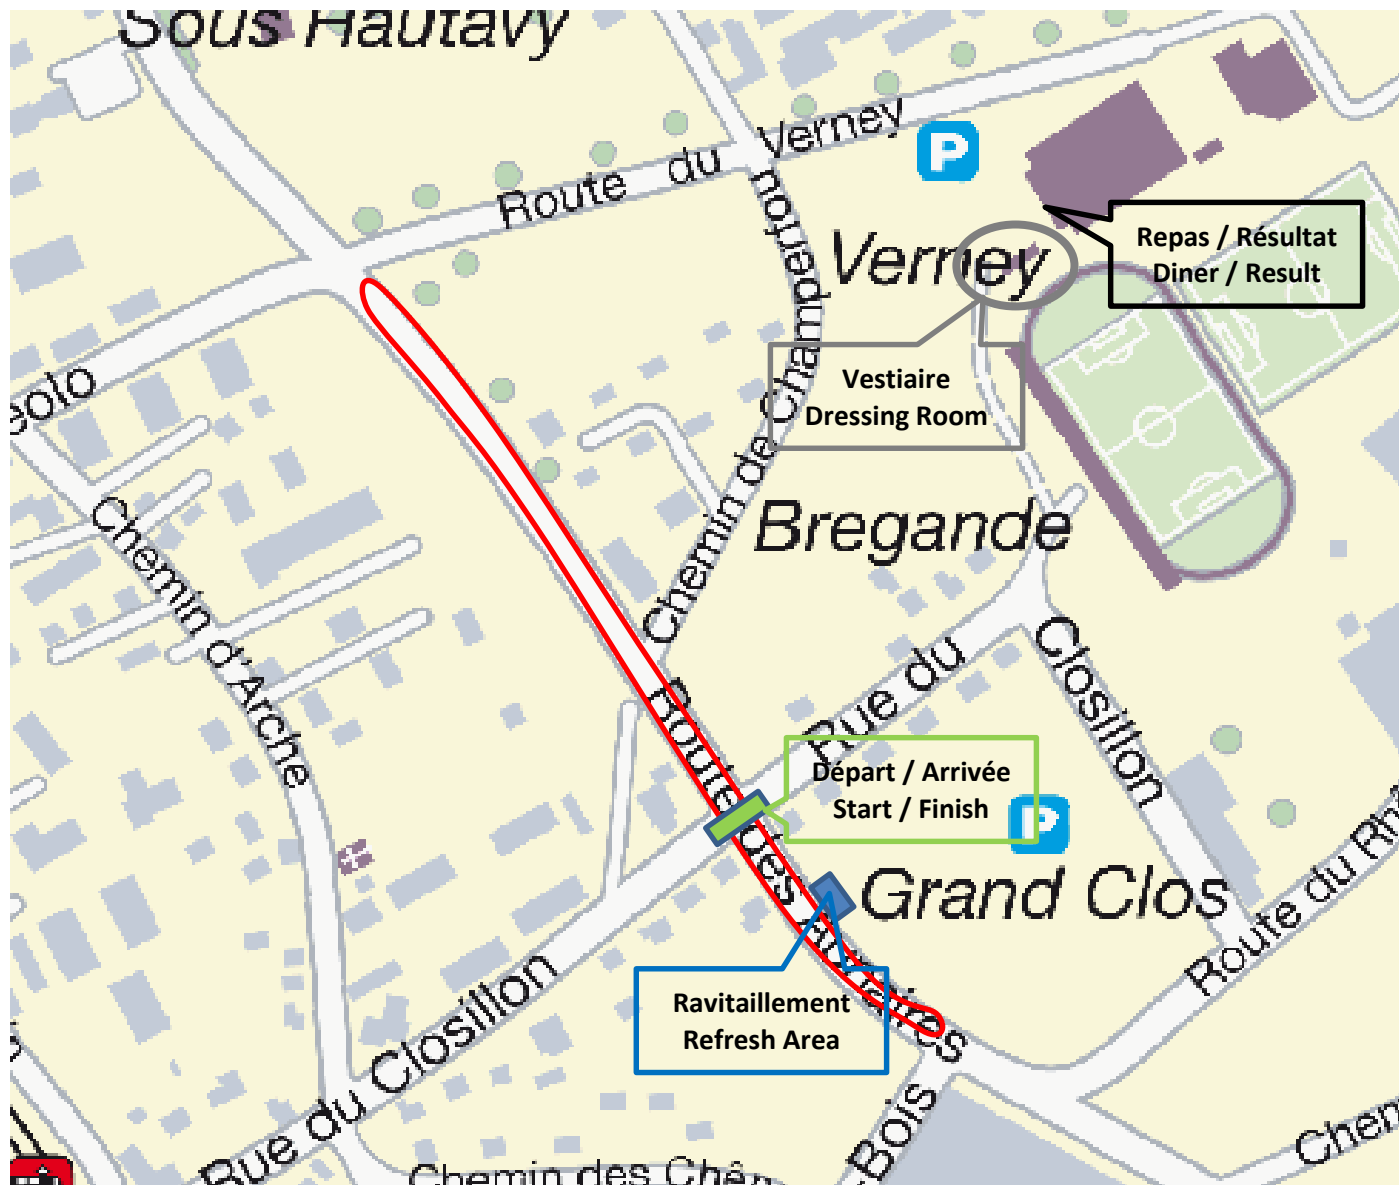

# GP de Monthey – Mémorial R. Girod

Compétition de marche

Samedi 30 mai 2015

Fermeture de la route de 16h à 21h.

Patinoire / Remise des prix

Départ / Arrivée  
Start / Finish

Abri PC – Dortoirs

Parcours / Race circuit = trait noir (—)