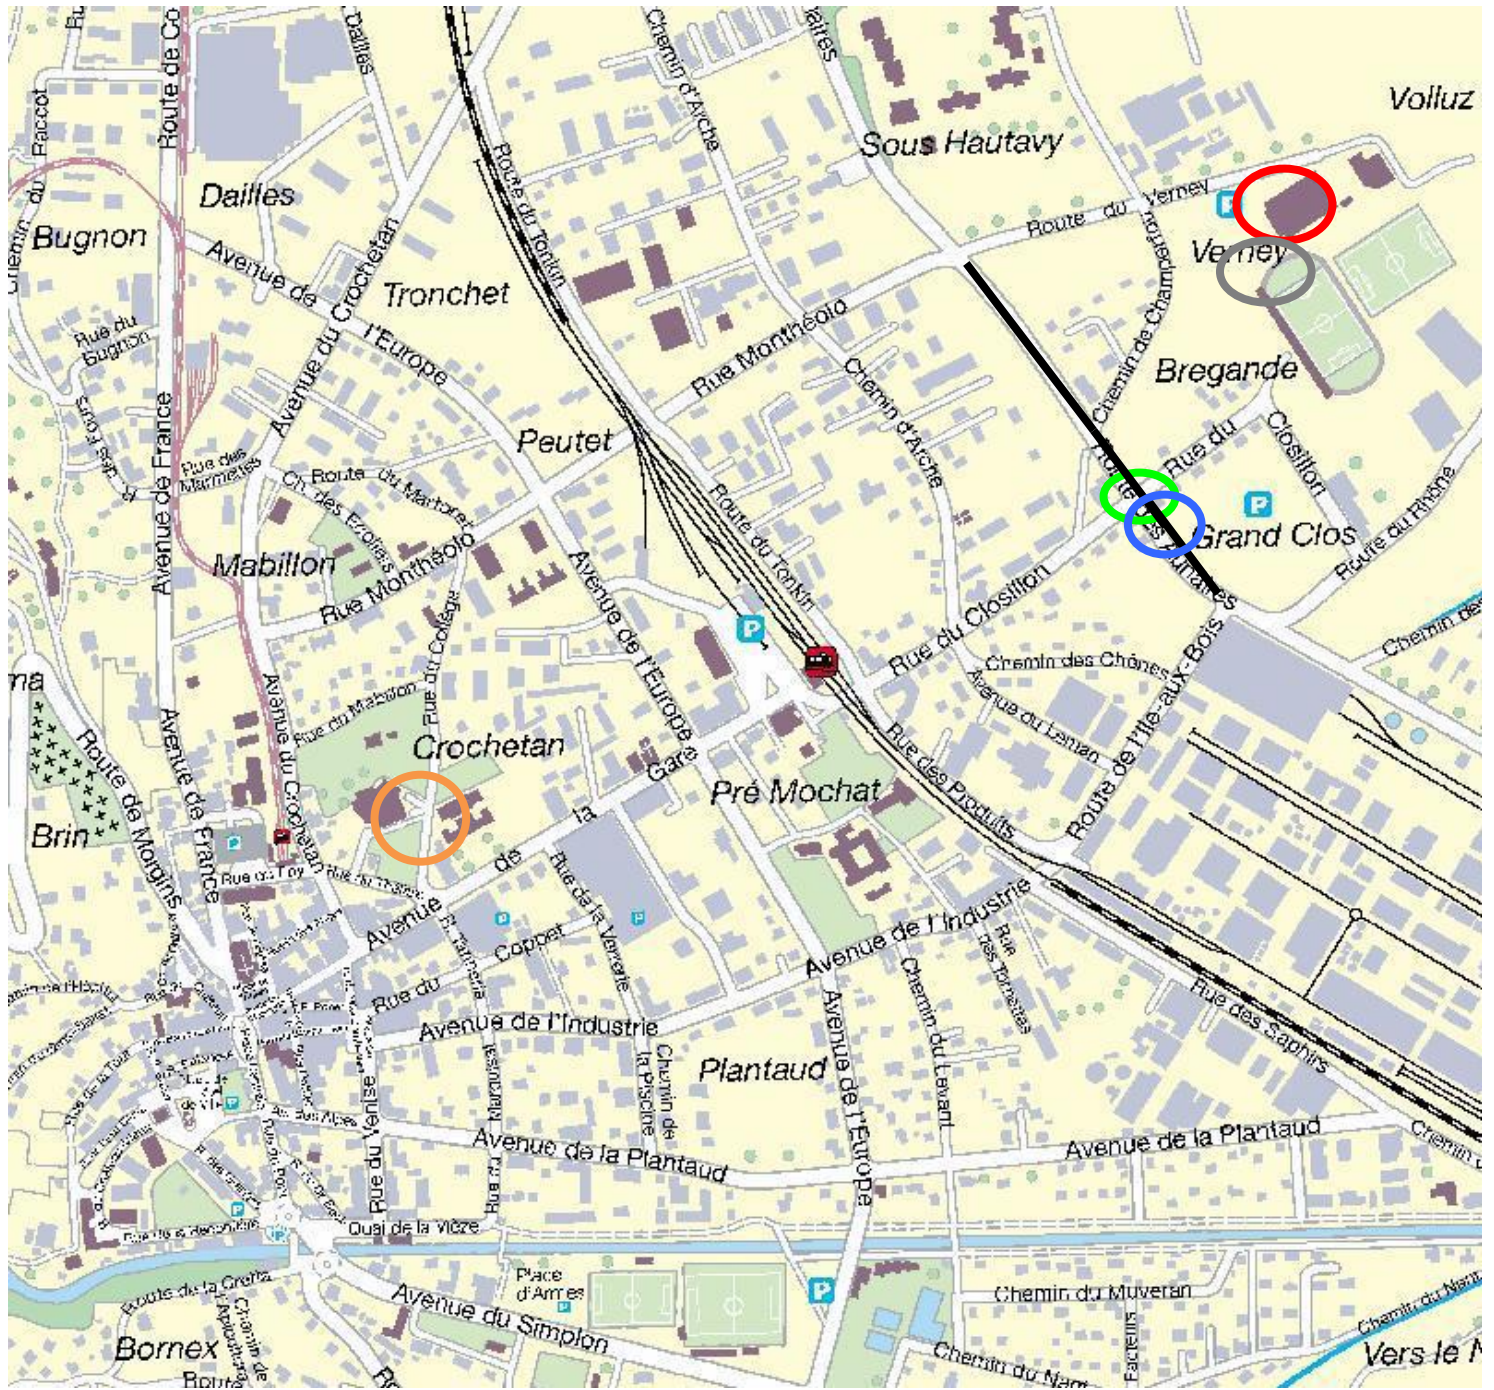

# GP de Monthey – Mémorial R. Girod

Compétition de marche

Samedi 30 mai 2015

Fermeture de la route de 16h à 21h.

Patinoire / Remise des prix

Départ / Arrivée  
Start / Finish

Abri PC – Dortoirs

Parcours / Race circuit = trait noir (—)