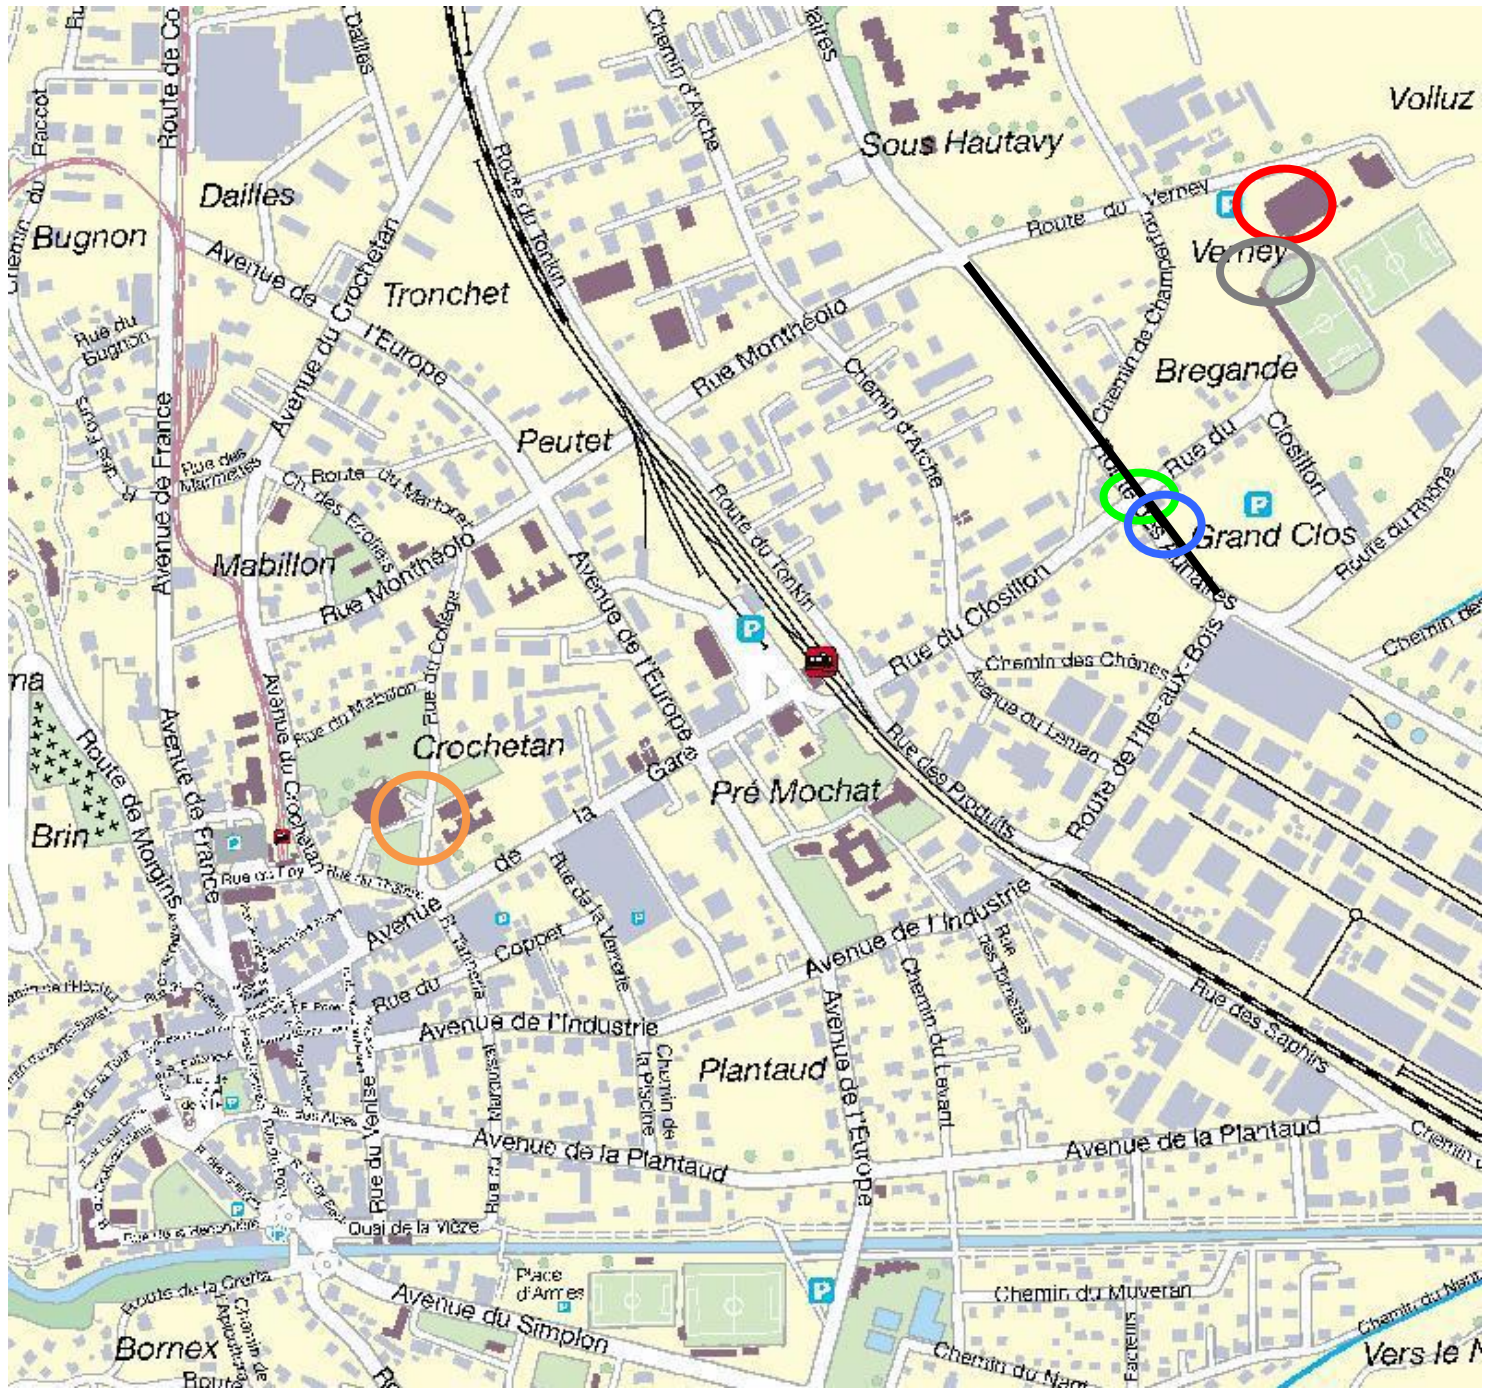

GP de Monthey – Mémorial R. Girod

Compétition de marche

Samedi 30 mai 2015

Fermeture de la route de 16h à 21h.

Patinoire / Remise des prix

Départ / Arrivée
Start / Finish

Abri PC – Dortoirs

Parcours / Race circuit = trait noir (—)